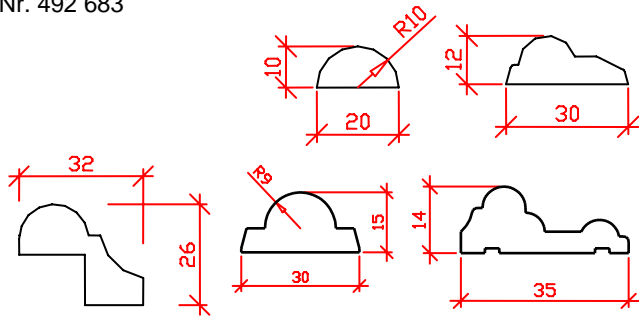

Industriestrasse 8
4950 Huttwil
fon 062 / 959 77 77
fax 062 / 959 77 78
info@woodwork.ch
MWST-Nr. 492 683

Profile & Masse bei Zimmertüren

Stäbe zum Aufsetzen bei glatten Plattentüren

Verkleidungen mit Deutschstab